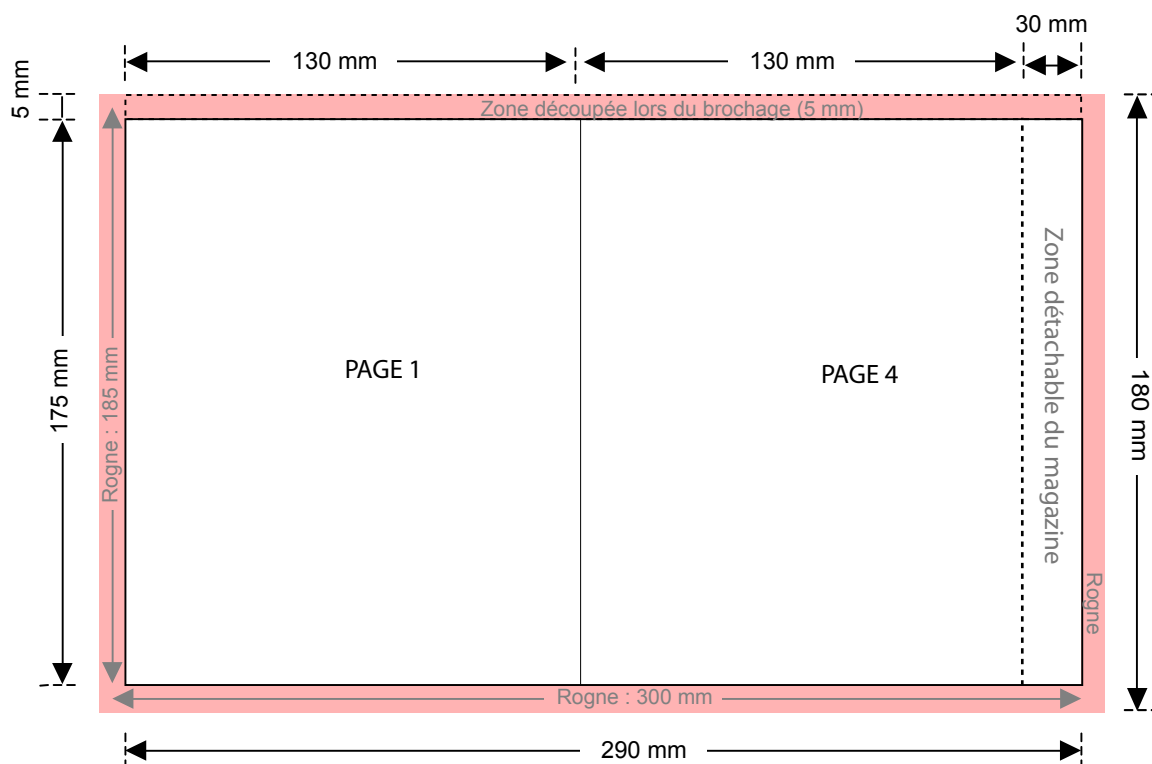

Pochette Magazine

Spécifications techniques :

Nature : La fourniture d'une épreuve couleur type "cromalin" est vivement recommandée. Un léger décalage entre l'épreuve couleur et le résultat final n'est jamais à exclure.

Format : 180 mm x 290 mm + 5 mm de débord pour la rogne.