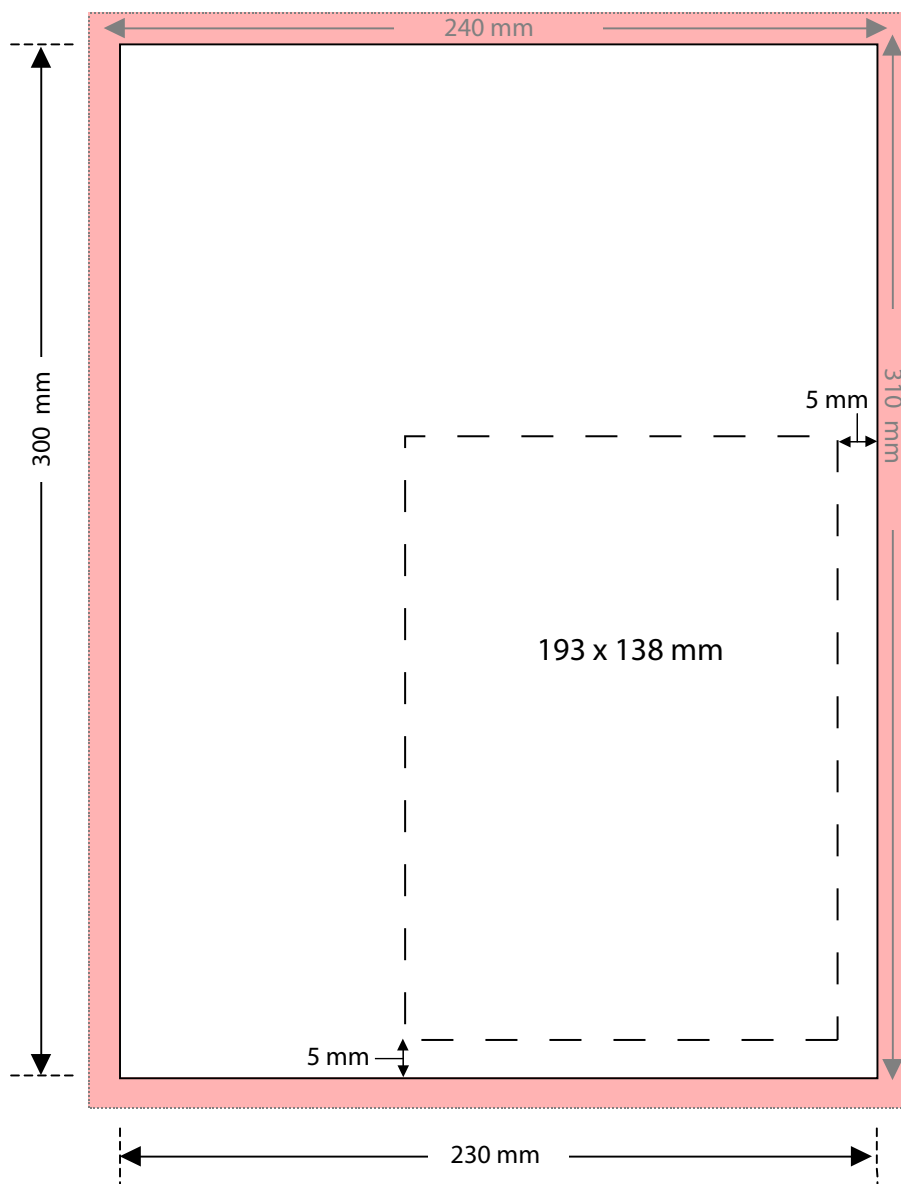

## CARTONNETTE 300x230 mm (droite)

### Spécifications techniques :

Format : 300 mm x 230 mm + 5 mm de débord pour la rogne.