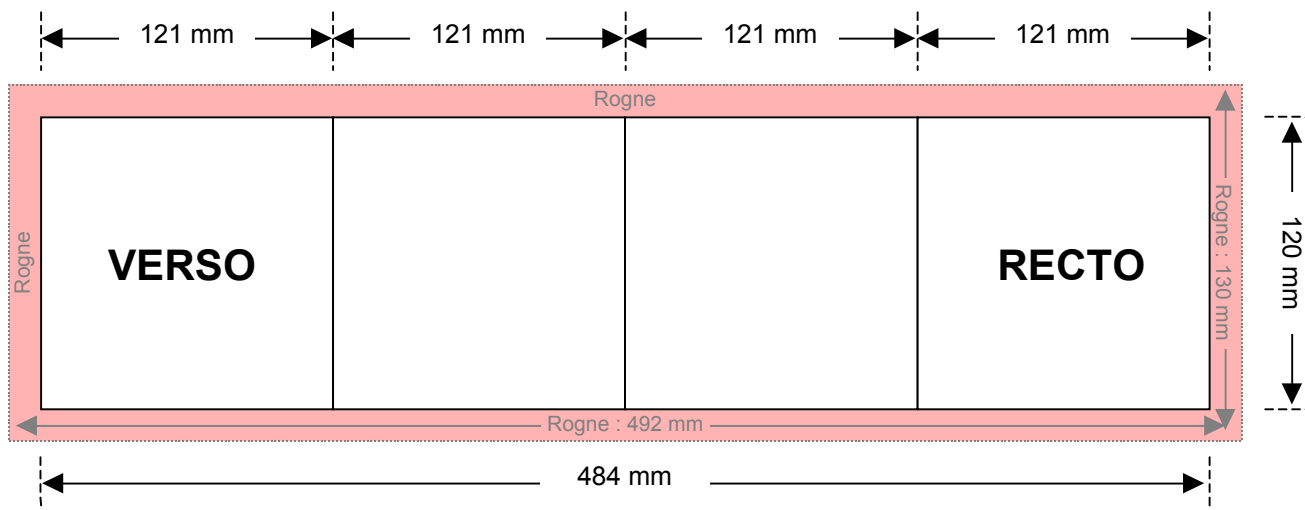

## CD – Livret 8 pages – Pliage accordéon

Pour un livret 6 pages, les côtes (par page) restent identiques, supprimer seulement la dernière page (la plus à gauche sur le schéma), le verso se retrouvera alors de l'autre côté du livret par rapport au schéma présenté.

Les livrets ne peuvent excéder 14 pages (7 volets).

Attention, ce type de livret ne peut être inséré mécaniquement dans les boîtiers, d'où la facturation d'un surcoût pour habillage manuel.