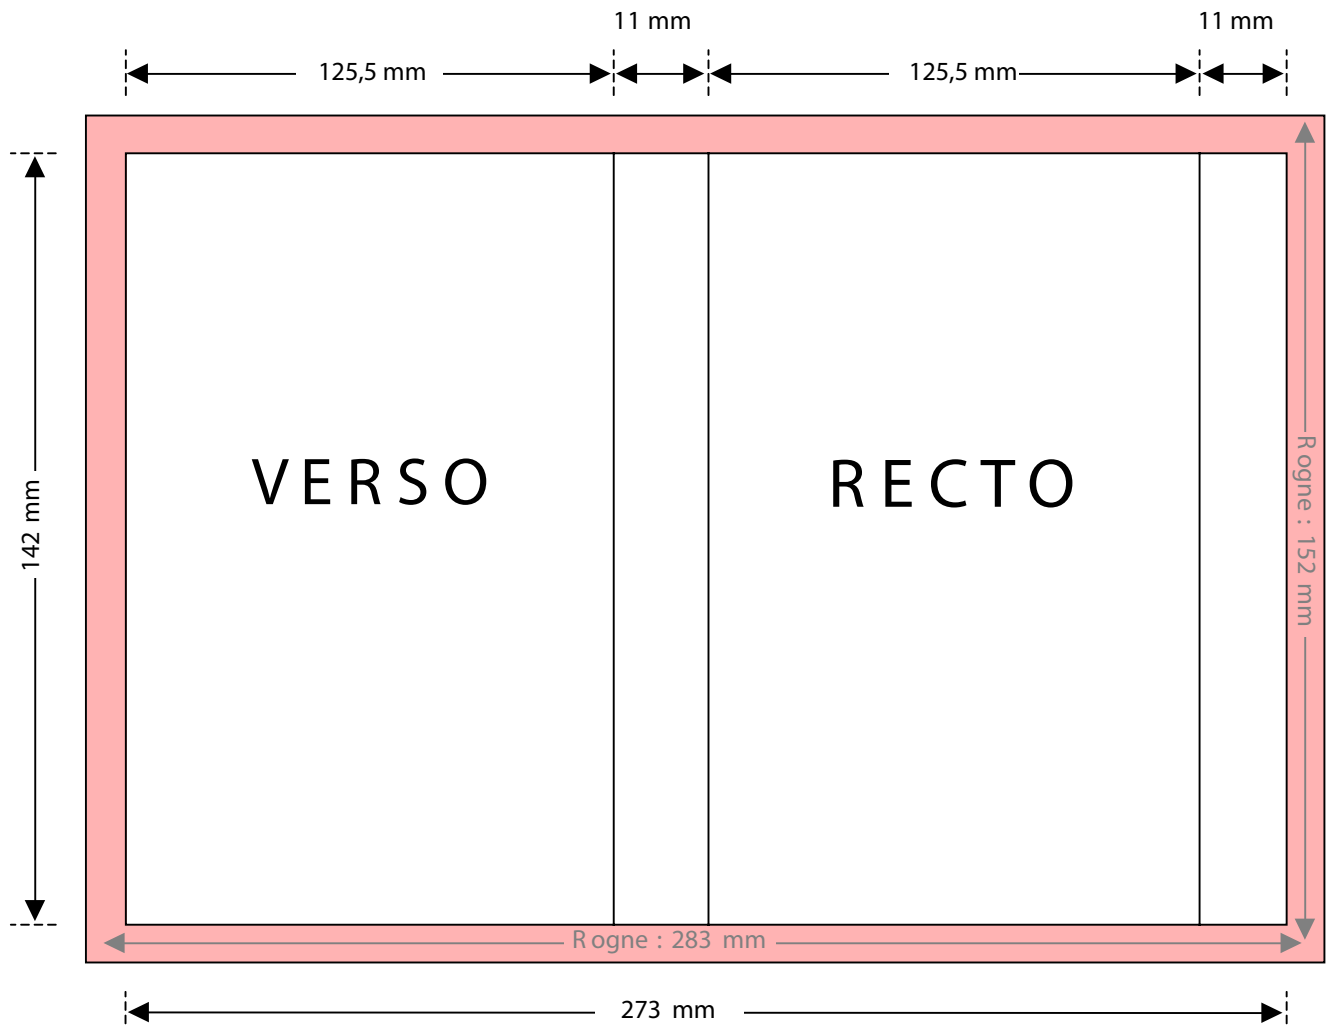

### Spécifications techniques :

**Nature :** La fourniture d'une épreuve couleur type "cromalin" est vivement recommandée. Un léger décalage entre l'épreuve couleur et le résultat final n'est jamais à exclure.

**Format :** 273 mm x 142 mm + 5 mm de débord pour la rogne.