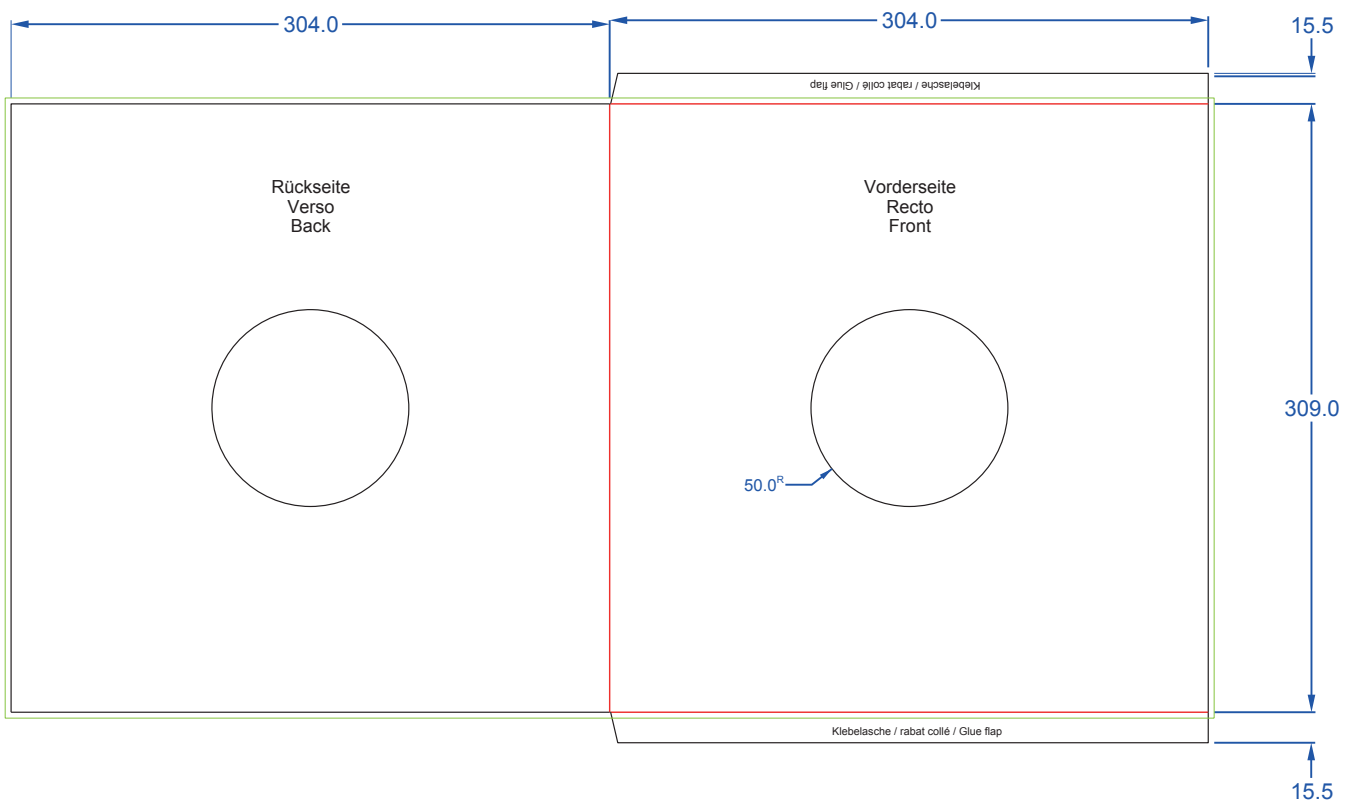

POCHETTE intérieure 30 cm
ouverture à droite 2 trous diamètre 100 mm recto verso - IH1032

Spécifications techniques :

Format : Format ouvert: 608.0 x 309.0 mm + 3 mm de débord pour la rogne
 Format fermé: 304,0 x 309,0 mm
 Diamètre des deux cercles = 100.0 mm

Filets techniques : Ligne de coupe
Rainurage
Perforation ___ ___
Ligne de Dimension