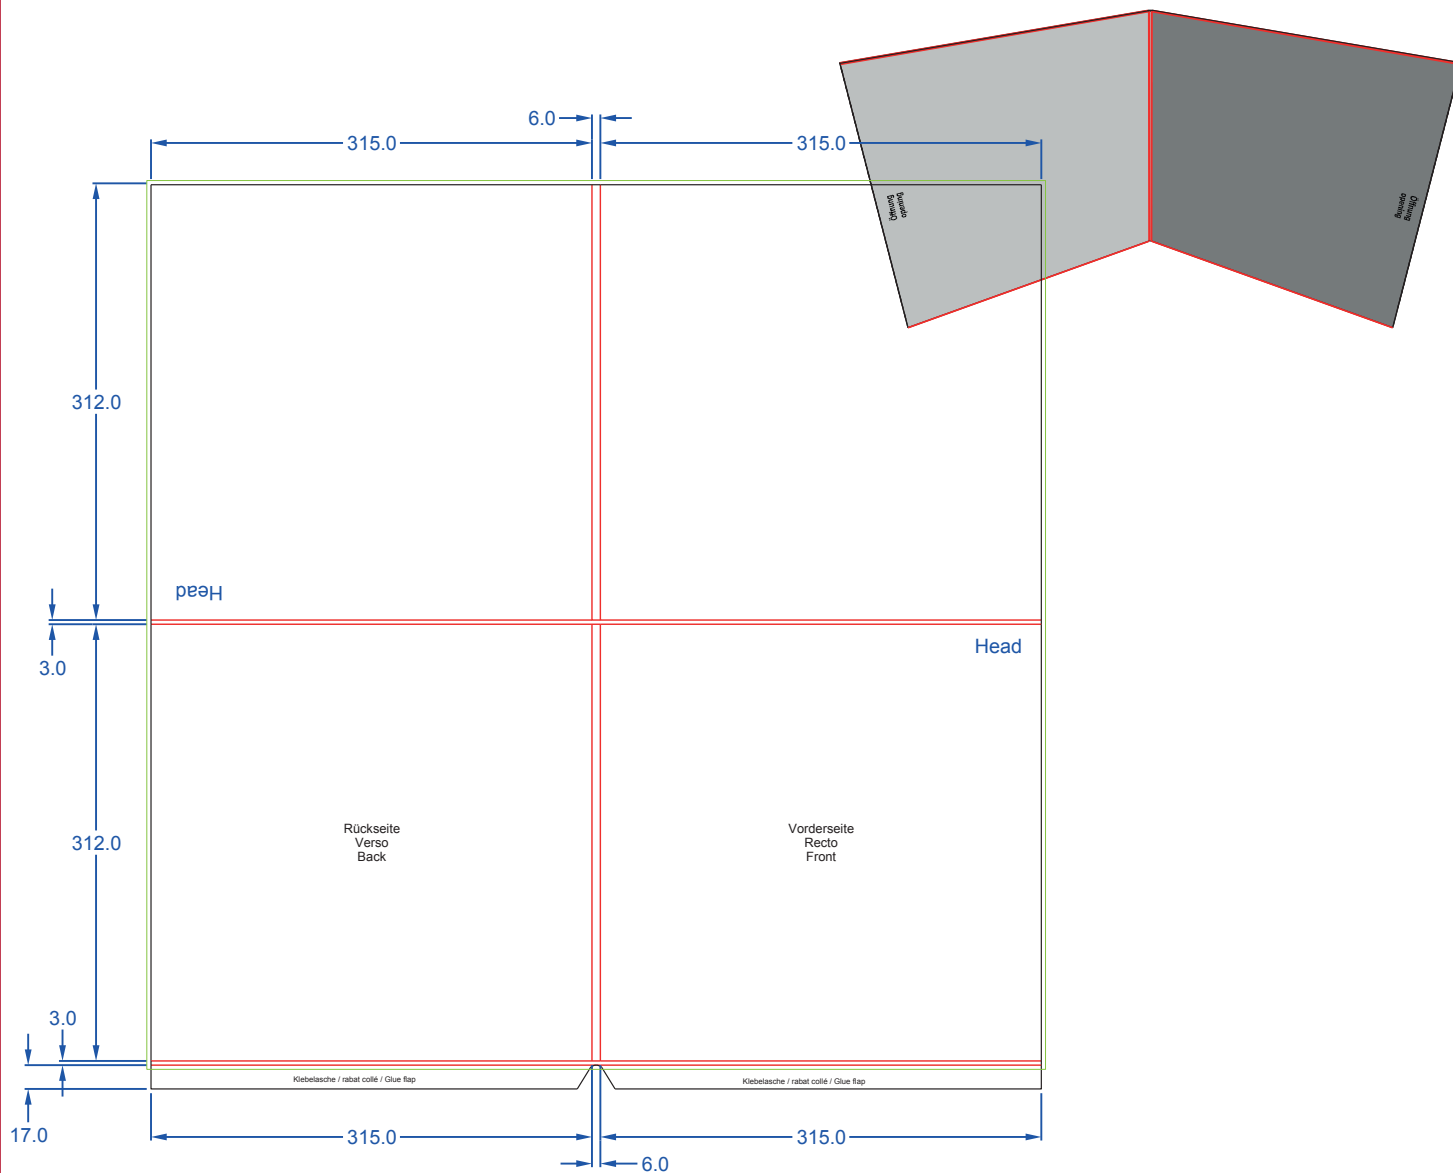

**POCHETTE 30 cm Gatefold 4 pages dos 6 mm
2 pochettes 2 disques - LP1043**

Spécifications techniques :

Format : Format ouvert: 636.0 x 647.0 mm + 3 mm de débord pour la rogne
Format fermé: 315,0 x 312,0 x 6,0 mm

- Filets techniques : Ligne de coupe _____
Rainurage _____
Perforation ____ _
Ligne de Dimension _____