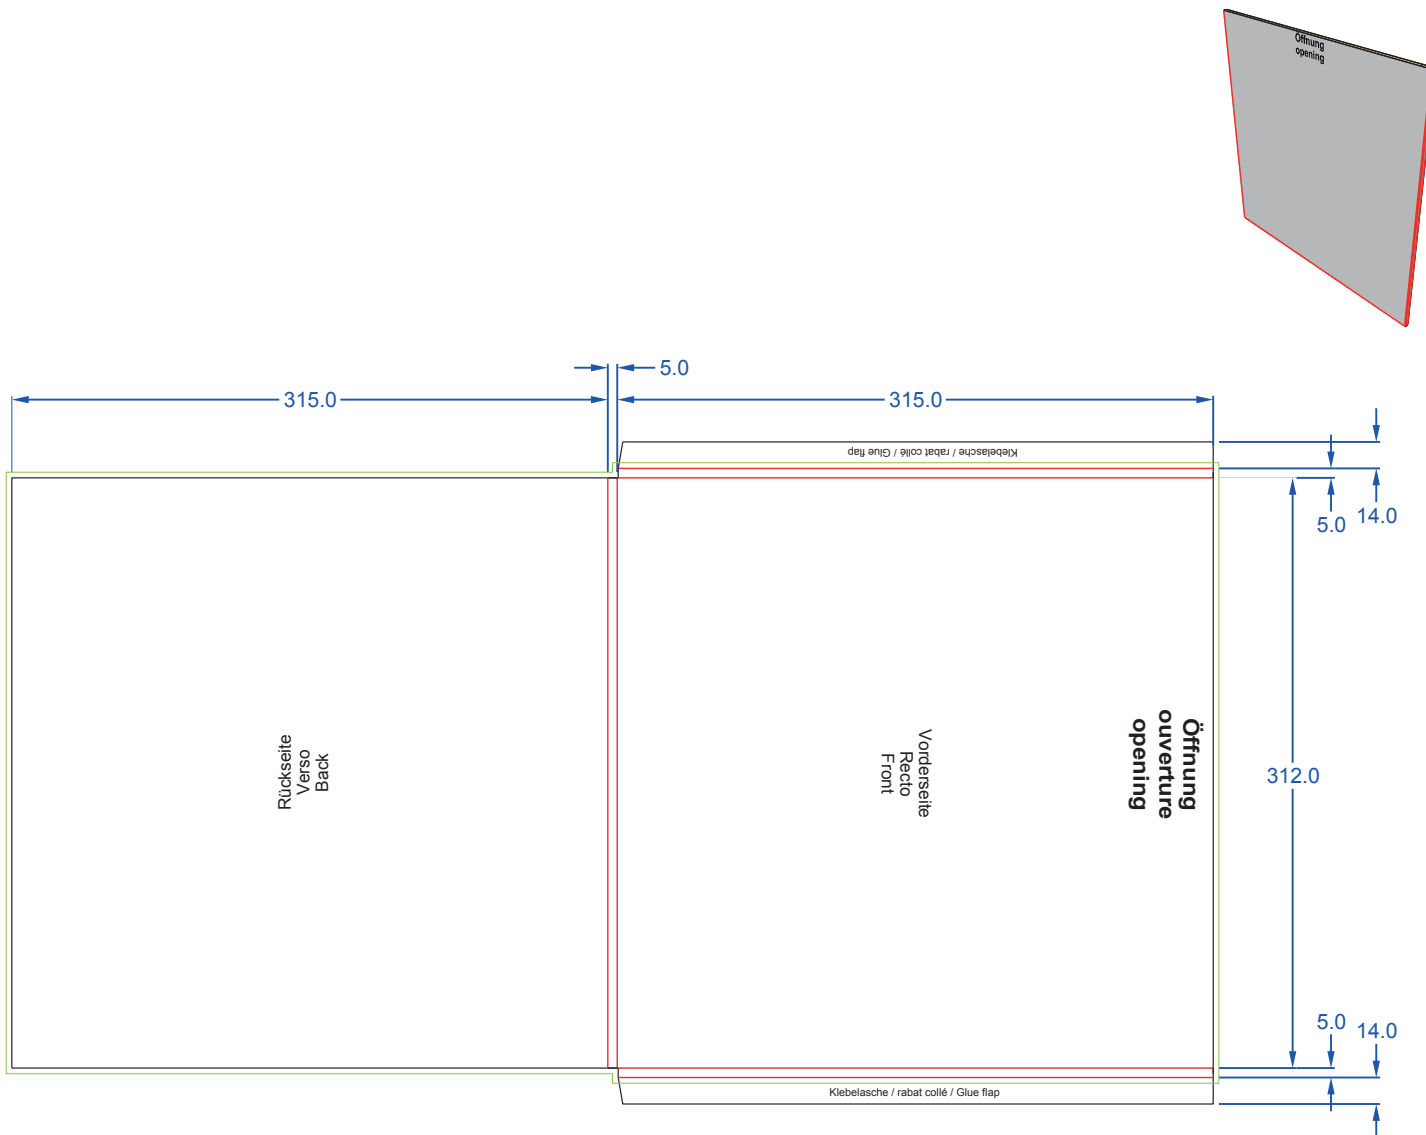

**POCHETTE 30 cm à dos carré 5 mm
ouverture en haut - LP1040**

Spécifications techniques :

Format : Format ouvert: 635.0 x 350.0 mm + 3 mm de débord pour la rogne
Format fermé: 315,0 x 312,0 x 5,0 mm

- Filets techniques : Ligne de coupe
Rainurage
Perforation ___ ___
Ligne de Dimension