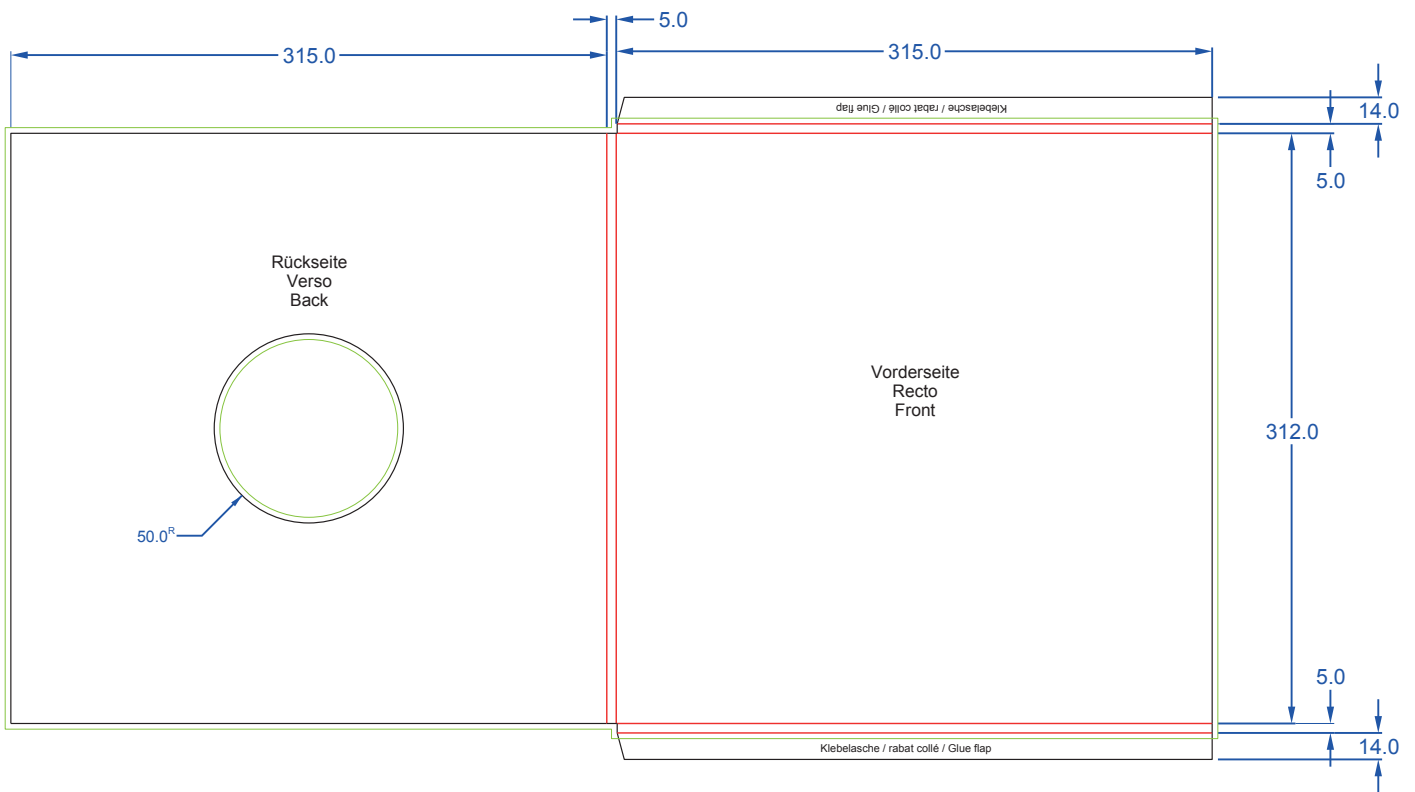

POCHETTE 30 cm à dos carré 5 mm
ouverture à droite 1 trou diametre 100 mm au verso - LP1366

Spécifications techniques :

Format : Format ouvert: 635.0 x 350.0 mm + 3 mm de débord pour la rogne
 Format fermé: 315,0 x 312,0 x 5,0 mm
 Diamètre du cercle = 100.0 mm

Filets techniques : Ligne de coupe
Rainurage
Perforation ___ ___
Ligne de Dimension