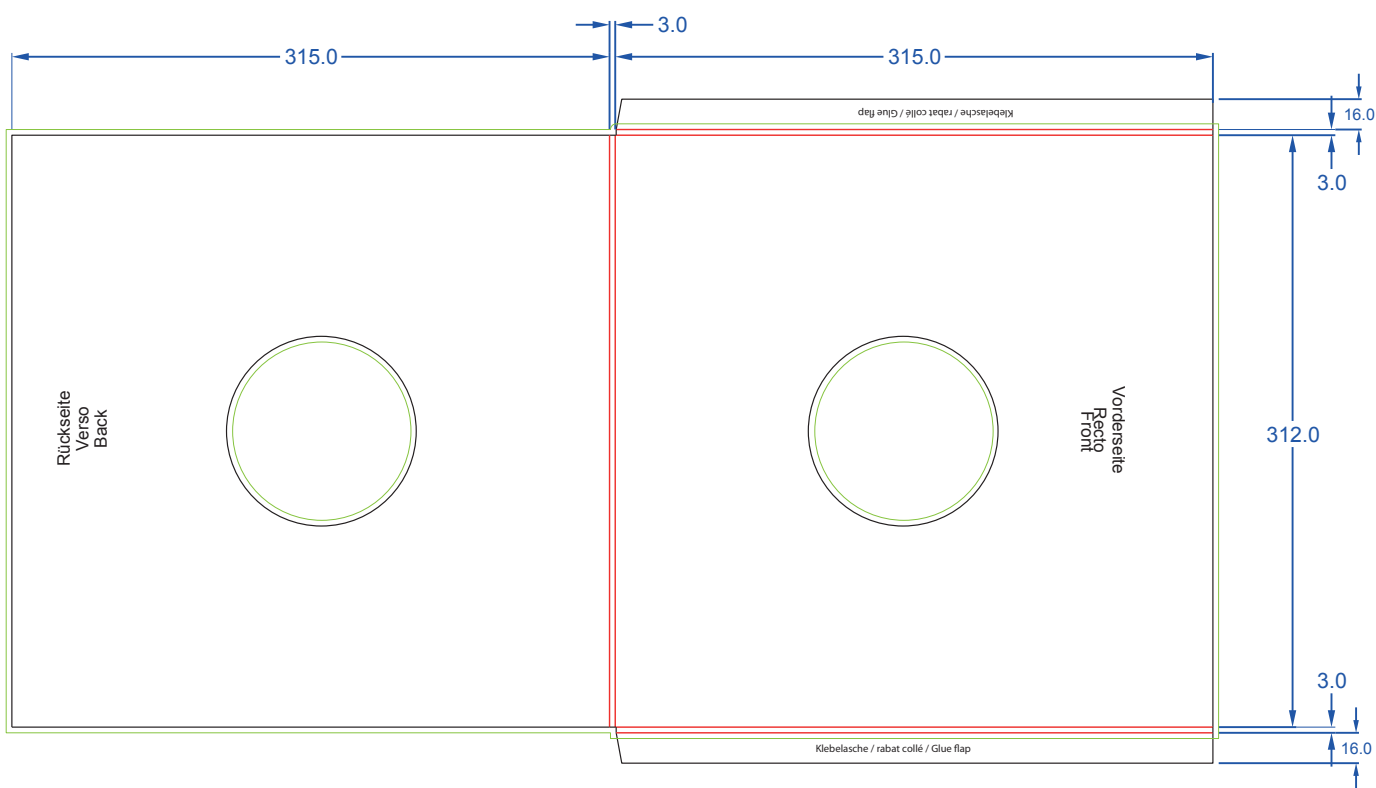

POCHETTE 30 cm à dos carré 3 mm
ouverture en haut 2 trous diamètre 100 mm recto et verso - LP1038

Spécifications techniques :

Format : Format ouvert: 633.0 x 350.0 mm + 3 mm de débord pour la rogne
 Format fermé: 315,0 x 312,0 x 3,0 mm
 Diamètre des deux cercles = 100.0 mm

Filets techniques : Ligne de coupe

Rainurage

Perforation _ _

Ligne de Dimension