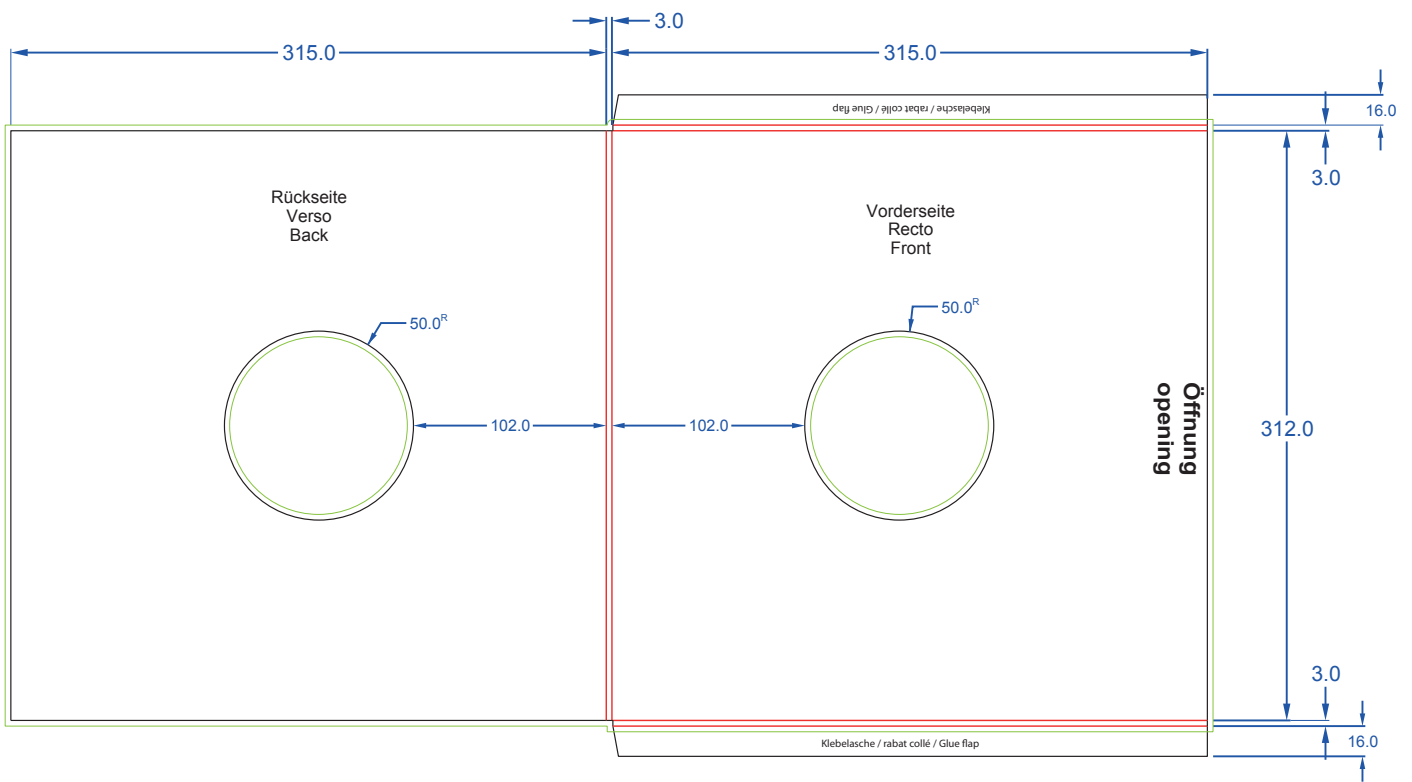

POCHETTE 30 cm à dos carré 3 mm
ouverture à droite 2 trous diamètre 100 mm recto et verso - LP1038

Spécifications techniques :

Format : Format ouvert: 633.0 x 350.0 mm + 3 mm de débord pour la rogne
 Format fermé: 315,0 x 312,0 x 3,0 mm
 Diamètre des deux cercles = 100.0 mm

- Filets techniques : Ligne de coupe
Rainurage
Perforation ___ ___
Ligne de Dimension