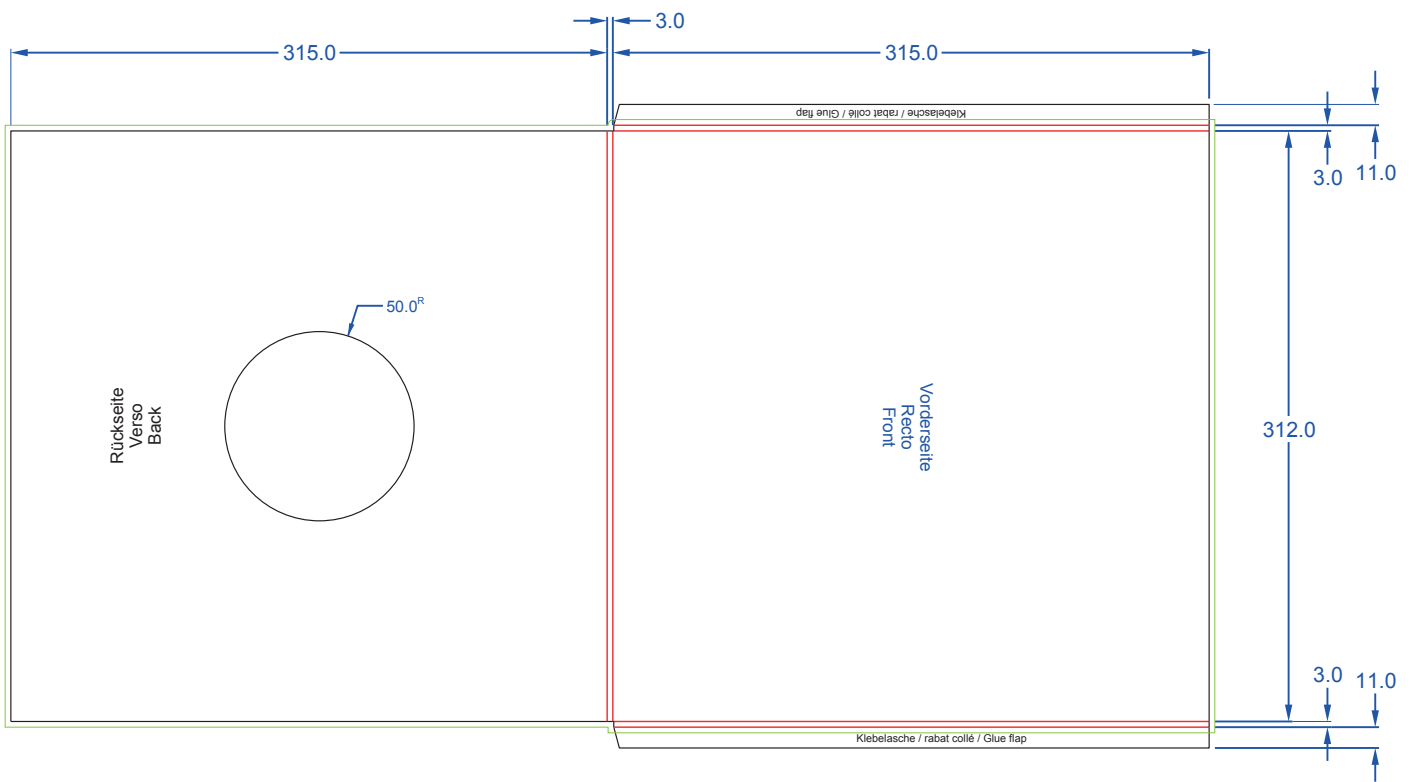

**POCHETTE 30 cm à dos carré 3 mm**  
**ouverture en haut 1 trou diametre 100 mm au verso - LP2477**

**Spécifications techniques :**

**Format :** Format ouvert: 633.0 x 350.0 mm + 3 mm de débord pour la rogne  
 Format fermé: 315,0 x 312,0 x 3,0 mm  
 Diamètre du cercle = 100.0 mm

- Filets techniques : Ligne de coupe \_\_\_\_\_  
Rainurage \_\_\_\_\_  
Perforation \_\_\_\_ \_  
Ligne de Dimension \_\_\_\_\_