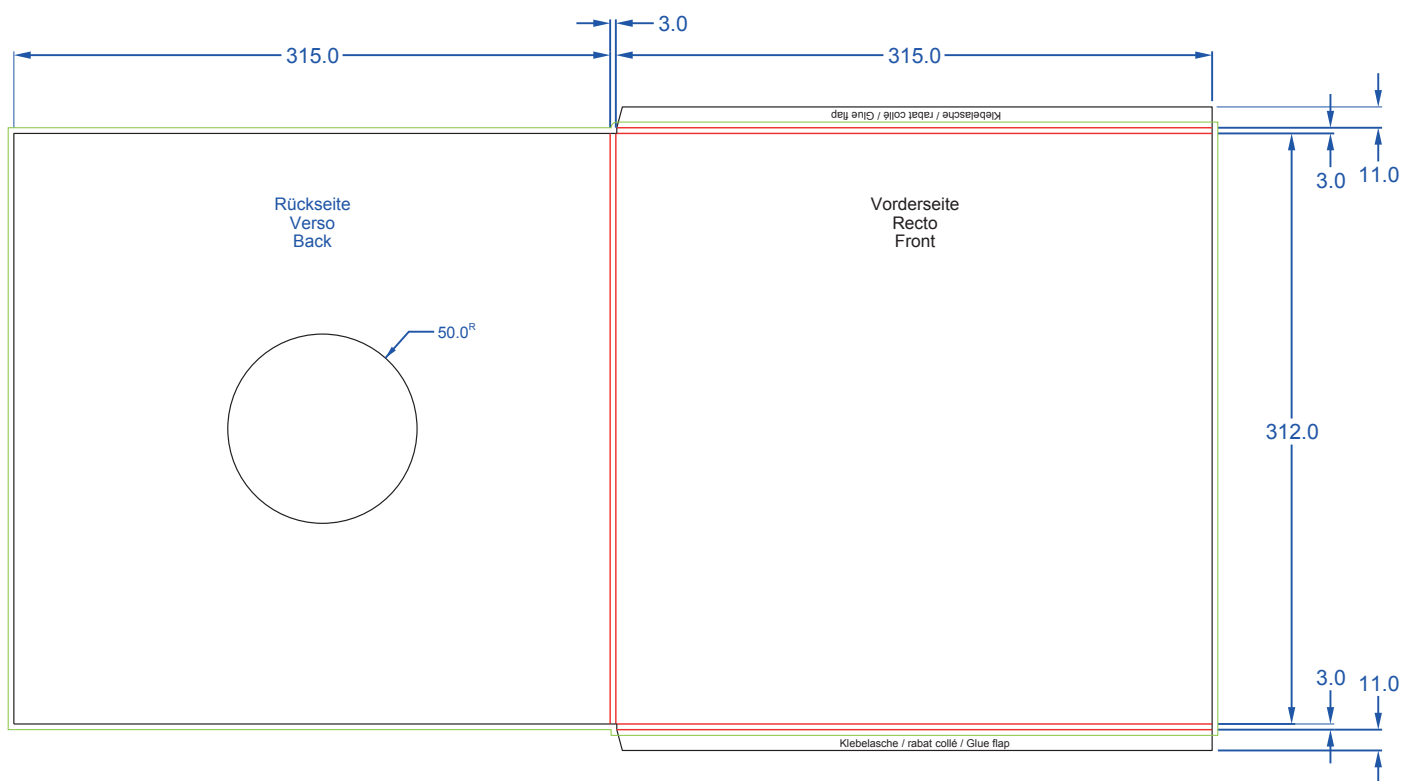

**POCHETTE 30 cm à dos carré 3 mm**  
**ouverture à droite 1 trou diametre 100 mm au verso - LP2477**

**Spécifications techniques :**

**Format :** Format ouvert: 633.0 x 350.0 mm + 3 mm de débord pour la rogne  
 Format fermé: 315,0 x 312,0 x 3,0 mm  
 Diamètre du cercle = 100.0 mm

**Filets techniques :** Ligne de coupe  
Rainurage  
Perforation \_\_\_ \_\_\_  
Ligne de Dimension