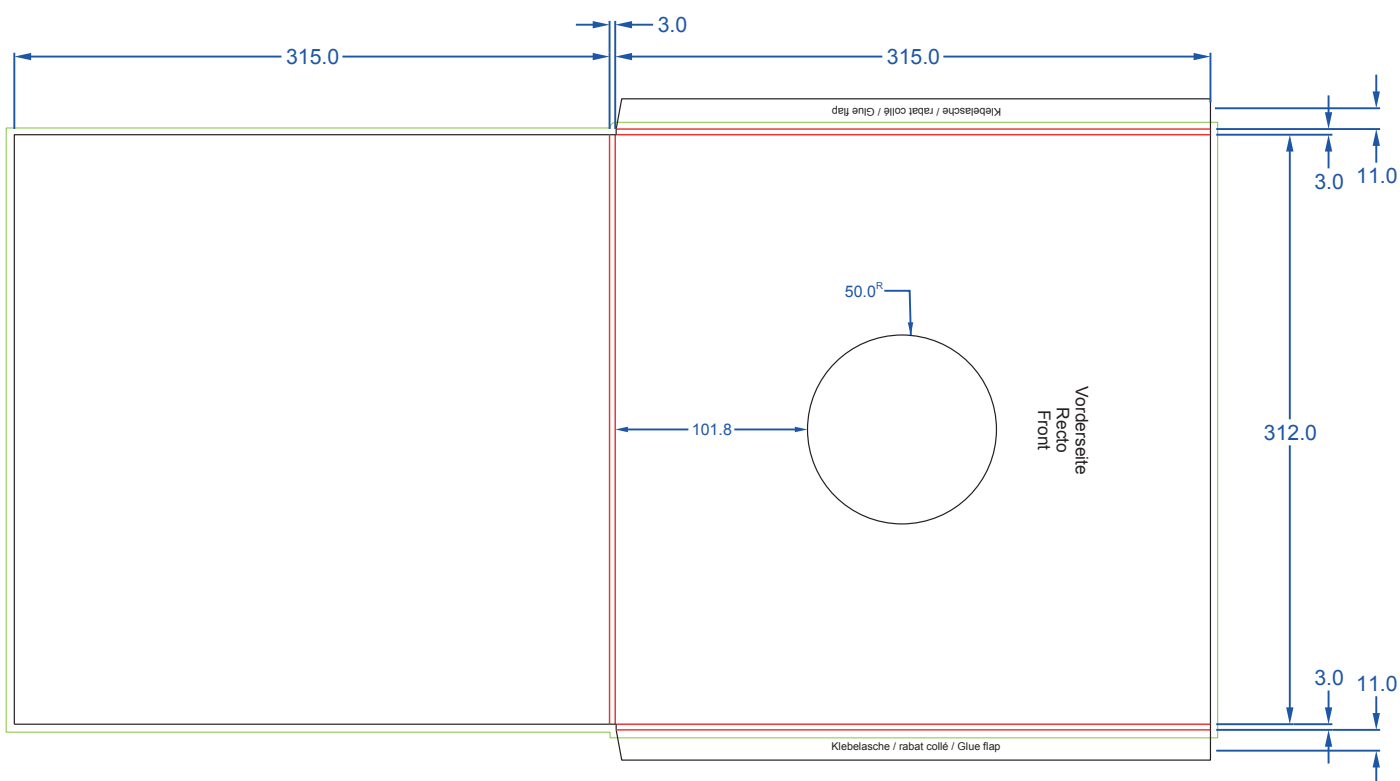

POCHETTE 30 cm à dos carré 3 mm
ouverture en haut 1 trou diametre 100 mm au recto - LP1039

Spécifications techniques :

Format : Format ouvert: 633.0 x 350.0 mm + 3 mm de débord pour la rogne
 Format fermé: 315,0 x 312,0 x 3,0 mm
 Diamètre du cercle = 100.0mm

Filets techniques : Ligne de coupe
Rainurage
Perforation ___ ___
Ligne de Dimension