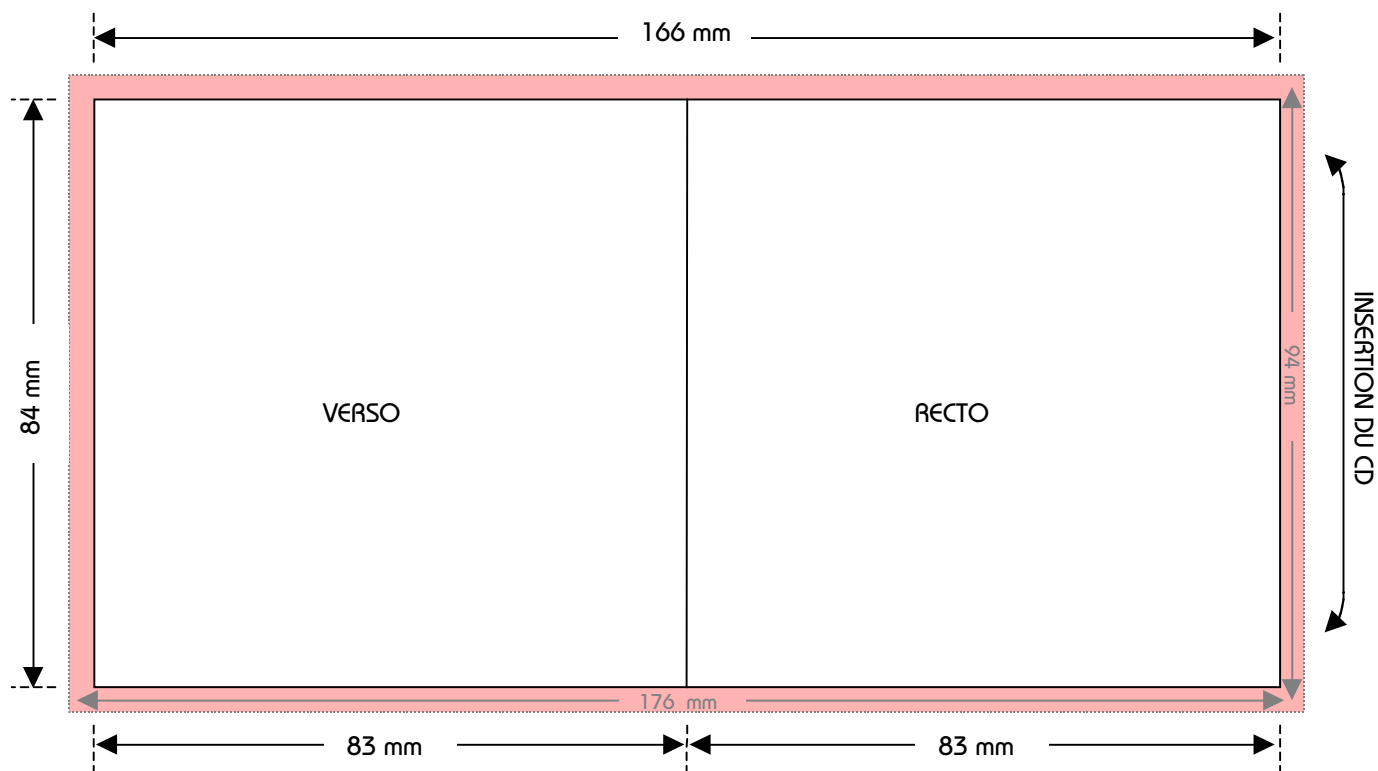

**Pochette CD 8 cm**

 Zone de la rogne

**Spécifications techniques :**

**Format :** 166 mm x 84 mm + 5 mm de débord pour la rogne.

**Support :** Carton blanc GC1 200 gr/m<sup>2</sup>  
Carton gris GD2 250 gr/m<sup>2</sup>