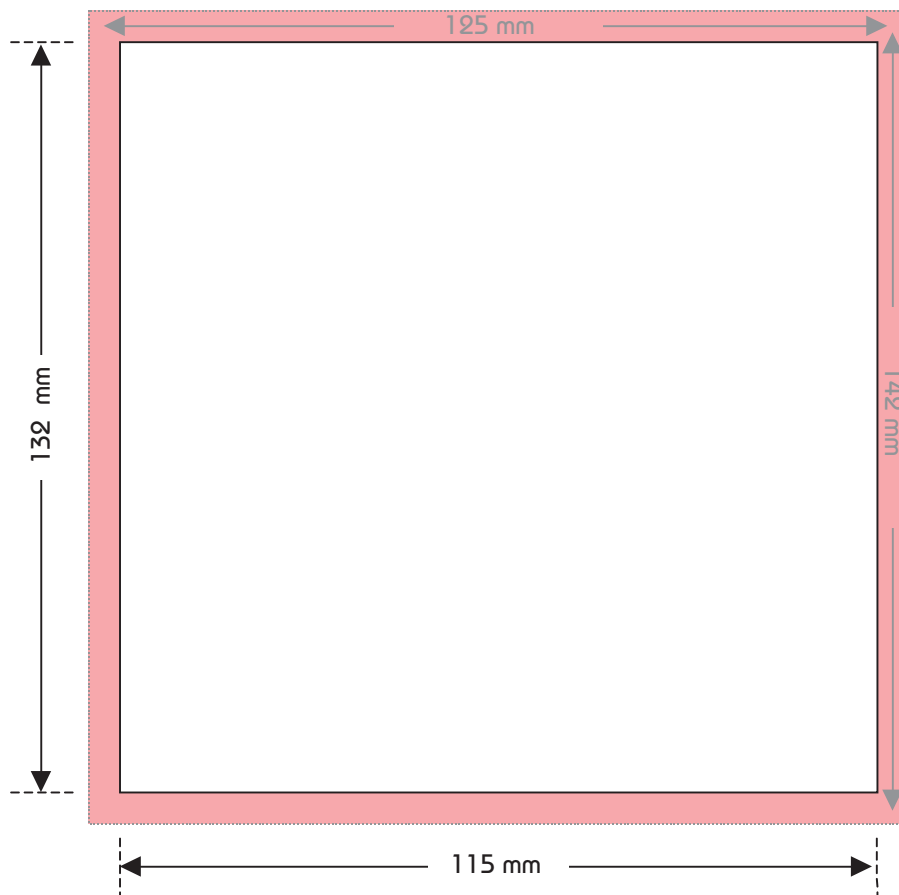

Livret pour boîtier Kidz Case

 Zone de la rogne

Spécifications techniques :

Format : 115 mm x 132 mm + 5 mm de débord pour la rogne.
L'épaisseur du livret, une fois plié, doit être au maximum de 1,8 mm.

Support : Papier couché brillant 150 gr/m² jusqu'à 28 pages.
Au-delà de 28 pages, 135 gr voir 90 gr/m², nous consulter.

Important : Le livret ne doit pas être imposé. Les pages doivent seulement être dans l'ordre, de la première à la dernière.
Pour tout livret standard, le nombre de pages doit être un multiple de 4 pour l'encartage ou l'assemblage.